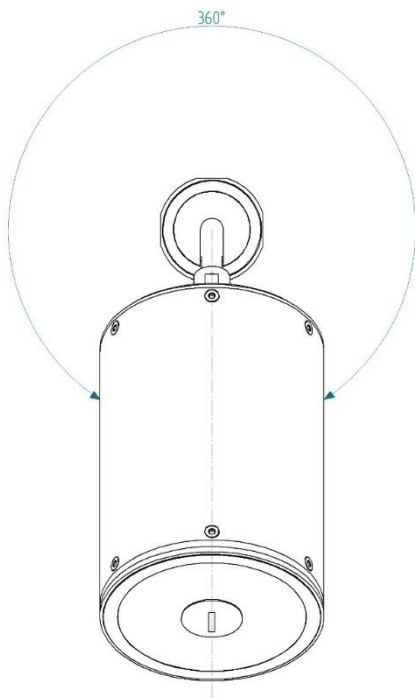

Technische Daten:

Gehäuse	Material	Aluminium
	Farbe	Rot/Bronze matt
	Abmessungen	Ø88mm x ca. 209mm (bei direkter Wandmontage)
	Gewicht	1,56 kg
	Kabeldurchführung	zusätzliches Schlauchpaket (Schlemmer o. Anakonda)
	Mech. Verstellbereich	Neigungswinkel bis zu 90° Rotationswinkel ca. 360°
Kamera	Sensor	CMOS
	Videogrößen	1080p (60, 30 fps), 720p (120, 60, 30 fps), 480p (240 fps)
	Videoformat	H.264 codec, MP4
	Bildwinkel	90° (optional 96°, 142°)
	Elektr. Kennwerte	DC 5V / I: 650 mA (Standby: 50 mA)
	Anschluss	HDMI Typ D auf A
Motor	Nennstrom	0,8 A
	Versorgungsspannung	10,8 V ~ 13,2 V DC
	Max. Strom	2,1 A
LED (8x)	Farbtemperatur	5000 K
	Lichtstärke	28000 mcd
	Lichtstrom	26 lm
	Effizienz	103 lm/W
Weiteres	Zertifikate	CE
	Schutzart	IP64*

* nur bei rotierender Scheibe und Sperrluftbeaufschlagung von min. 0,3bar

VisionLine RWC

Externes Kugelgelenk

Stand: 27.06.2018

Irrtümer und Änderungen vorbehalten.

Seite 2 von 2