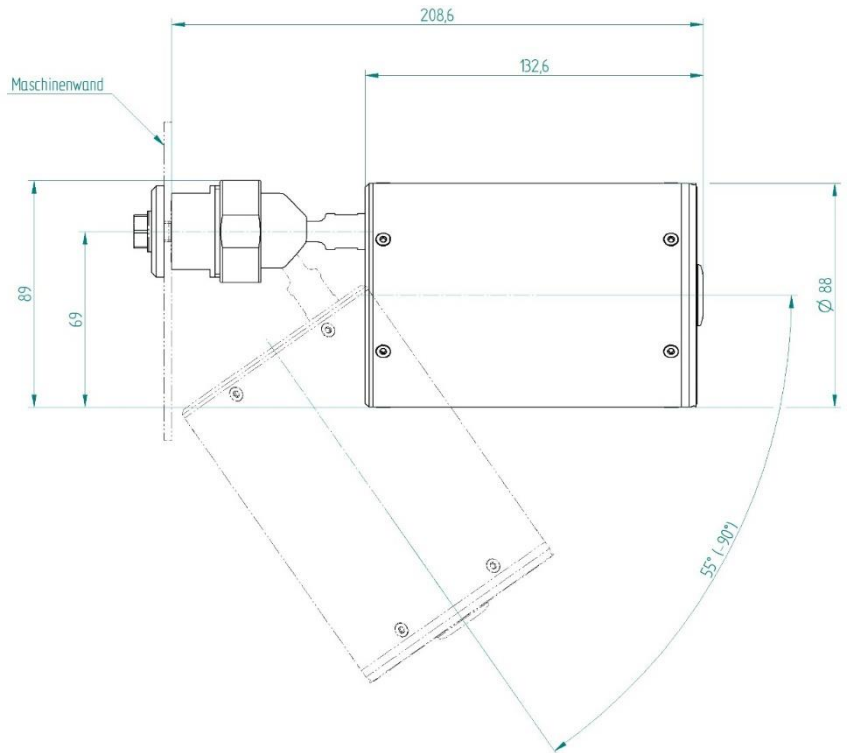

Technische Daten:

Gehäuse	Material	Aluminium
	Farbe	Rot/Bronze matt
	Abmessungen	Ø88mm x ca. 209mm (bei direkter Wandmontage)
	Gewicht	1,56 kg
	Kabeldurchführung	zusätzliches Schlauchpaket (Schlemmer o. Anakonda)
	Mech. Verstellbereich	Neigungswinkel bis zu 90° Rotationswinkel ca. 360°
Kamera	Sensor	CMOS
	Videogrößen	1080p (60, 30 fps), 720p (120, 60, 30 fps), 480p (240 fps)
	Videoformat	H.264 codec, MP4
	Bildwinkel	90° (optional 96°, 142°)
	Elektr. Kennwerte	DC 5V / I: 650 mA (Standby: 50 mA)
	Anschluss	HDMI Typ D auf A
Motor	Nennstrom	0,8 A
	Versorgungsspannung	10,8 V ~ 13,2 V DC
	Max. Strom	2,1 A
LED (8x)	Farbtemperatur	5000 K
	Lichtstärke	28000 mcd
	Lichtstrom	26 lm
	Effizienz	103 lm/W
Weiteres	Zertifikate	CE
	Schutzart	IP64*

* nur bei rotierender Scheibe und Sperrluftbeaufschlagung von min. 0,3bar

VisionLine RWC

Externes Kugelgelenk

Stand: 27.06.2018

Irrtümer und Änderungen vorbehalten.

Seite 2 von 2