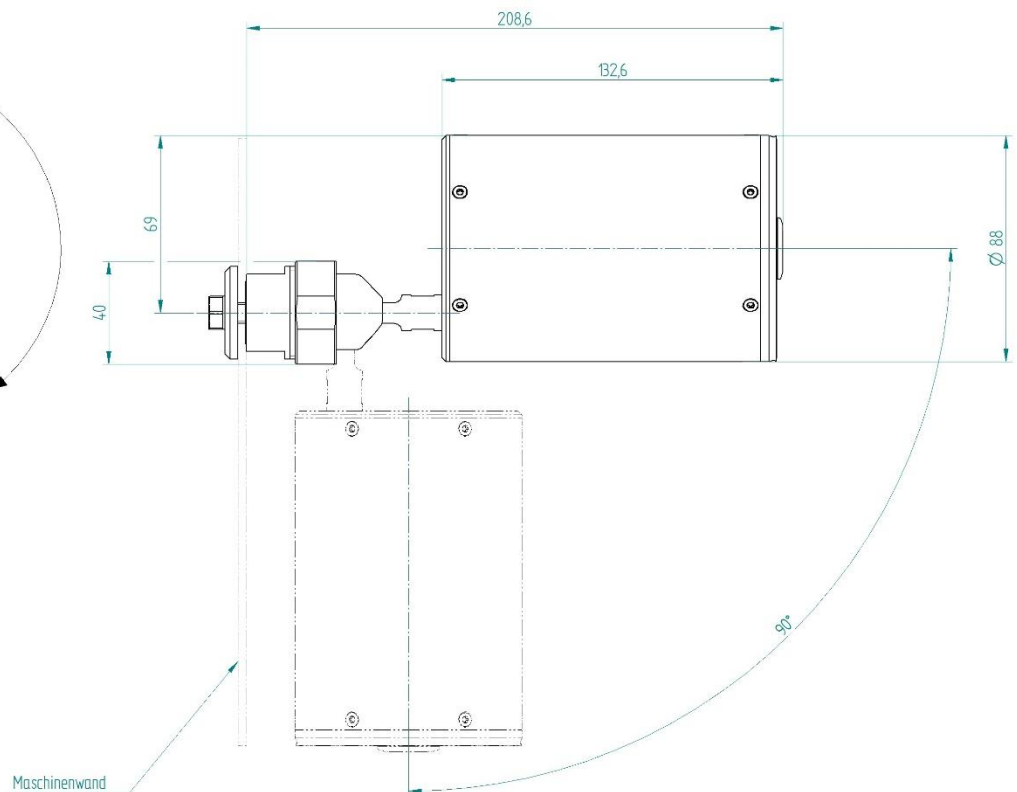

Technische Daten:

Gehäuse	Material	Aluminium
	Farbe	Rot/Bronze matt
	Abmessungen	Ø88mm x ca. 209mm (bei direkter Wandmontage)
	Gewicht	1,56 kg
	Kabeldurchführung	zusätzliches Schlauchpaket (Schlemmer o. Anakonda)
	Mech. Verstellbereich	Neigungswinkel bis zu 90° Rotationswinkel ca. 360°
Kamera	Sensor	CMOS
	Videogrößen	1080p (60, 30 fps), 720p (120, 60, 30 fps), 480p (240 fps)
	Videoformat	H.264 codec, MP4
	Bildwinkel	90° (optional 96°, 142°)
	Elektr. Kennwerte	DC 5V / I: 650 mA (Standby: 50 mA)
	Anschluss	HDMI Typ D auf A
Motor	Nennstrom	0,8 A
	Versorgungsspannung	10,8 V ~ 13,2 V DC
	Max. Strom	2,1 A
LED (8x)	Farbtemperatur	5000 K
	Lichtstärke	28000 mcd
	Lichtstrom	26 lm
	Effizienz	103 lm/W
Weiteres	Zertifikate	CE
	Schutzart	IP64*

* nur bei rotierender Scheibe und Sperrluftbeaufschlagung von min. 0,3bar

VisionLine RWC

Externes Kugelgelenk

Stand: 27.06.2018

Irrtümer und Änderungen vorbehalten.

Seite 2 von 2