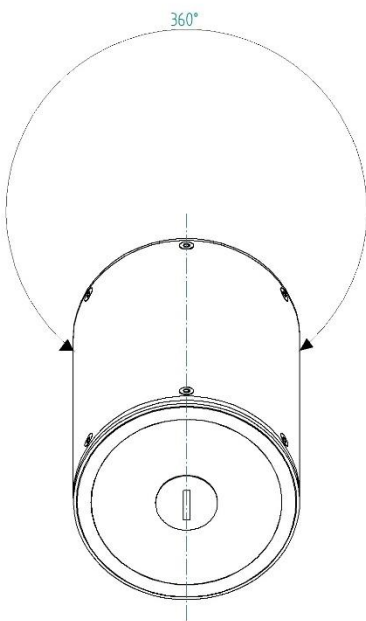

Technische Daten:

Gehäuse	Material	Aluminium
	Farbe	Rot/Bronze matt
	Abmessungen	Ø88mm x ca. 209mm (bei direkter Wandmontage)
	Gewicht	1,56 kg
	Kabeldurchführung	zusätzliches Schlauchpaket (Schlemmer o. Anakonda)
	Mech. Verstellbereich	Neigungswinkel bis zu 90° Rotationswinkel ca. 360°
Kamera	Sensor	CMOS
	Videogrößen	1080p (60, 30 fps), 720p (120, 60, 30 fps), 480p (240 fps)
	Videoformat	H.264 codec, MP4
	Bildwinkel	90° (optional 96°, 142°)
	Elektr. Kennwerte	DC 5V / I: 650 mA (Standby: 50 mA)
	Anschluss	HDMI Typ D auf A
Motor	Nennstrom	0,8 A
	Versorgungsspannung	10,8 V ~ 13,2 V DC
	Max. Strom	2,1 A
LED (8x)	Farbtemperatur	5000 K
	Lichtstärke	28000 mcd
	Lichtstrom	26 lm
	Effizienz	103 lm/W
Weiteres	Zertifikate	CE
	Schutzart	IP64*

* nur bei rotierender Scheibe und Sperrluftbeaufschlagung von min. 0,3bar

VisionLine RWC

Externes Kugelgelenk

Stand: 27.06.2018

Irrtümer und Änderungen vorbehalten.

Seite 2 von 2